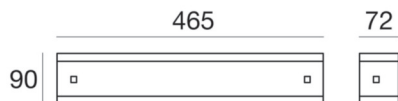

Lampada a parete | 220-240 V | 1xR7s  
1004

Dati tecnici	
Tipologia	Superficie
Posizione installativa	Parete
Ambiente installativo	Indoor
Potenza	1 x 120 W
Attacco della lampadina	1 x R7s
Frequenza	50-60 Hz
Ottica	General Lighting
Direzione emissione luminosa	frontale
Classe di isolamento	1
IP	IP20
Prova del filo incandescente	850°
Montaggio diretto su superfici normalmente infiammabili	Si
CE	Si
ETL	No
Fire Rated (BS 476 PT21 compliant)	No
Induzione	No
Sensore di movimento	No
Orientabilità	No
Basculante	No
Calpestabilità	No
Carrabilità	No
Cavo incluso	No
Resinatura	No
Peso netto	1.060 Kg